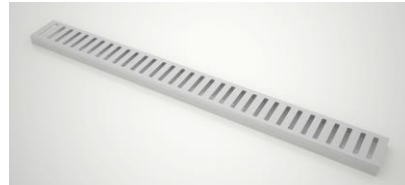

- Ovládacie tlačítko Geberit Sigma 01 biele
- Izolačná doska
- WC závesné Vitra Sento Rim-Ex bez klasického splachovacieho okruhu, odpad vodorovný, biele
- WC sedátko Vitra duraplastové s kov. pántami so spomalovacím mechanizmom soft-close Slim, biele

Vitra[®]

RIM-EX
klozet

Výhody inovatívnej technológie Rim-Ex

- perfektná hygiena
- šetrí vodu pri každom spláchnutí
- patentovaný rozdeľovač vody pre dokonalé opláchnutie WC misy
- optimálne vedenie prúdu vody pri spláchnutí
- atraktívny dizajn vnútornej časti WC misy

Umývadlá

- Umývadlo Kolo Traffic s otvorom pre batériu, 60x48cm, biele
- Umývadielko Jika Olymp Deep s otvorom pre batériu vľavo alebo vpravo, 50x23cm, biele
- Sifón umývadlový mosadzný Easy fľaškový 5/4,, 32mm chróm
- Umývadlová stojanková batéria Kludi Objekta s odtokovou garnitúrou, chróm
- Umývadlová stojanková batéria Kludi Objekta XL s odtokovou garnitúrou, chróm
- Ventil rohový Schell Sanland s nerez. sítkom 3/8"x1/2" chróm
- Sada na upevnenie umývadiel Walraven M10x140mm

Sprcha

- Sprchový žľab Alcaplast Concept ZPC1-950mm
- Rošt k sprchovému žľabu Alcaplast Concept RKC1-950mm
- Sprchové dvere Roltechnik Lega Line posuvné LLD2 120x190cm, brillant/transparent
- Pevná bočná stena Roltechnik Lega Line LLB 70x190cm, brillant/transparent
- Sprchová nástenná batéria Kludi Objekta, chróm
- Sprchový set Kludi Logo 3S (tyč 60cm, hadica 160cm, ručná sprcha 3polohová), chróm